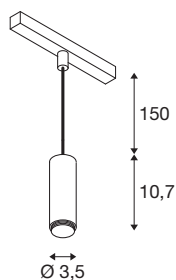

TECHNICAL DATA

Item no.	1007749
Number of different light outlets	1
IP Code	IP20
Impact resistance class	IK 02
Impact resistance	0.2 Joule
Assembly details	Track,Track Ceiling
Dimmable	Yes
Dimming technology	DALI 2
Primary nominal voltage	48V
Secondary power / voltage	200 mA
Safety class	III
Wattage	8 W
Minimum ambient temperature	0 °C
Maximum ambient temperature	35 °C
Lumen	700 lm
Colour temperature	3000 Kelvin
Beam angle	40 °
Color	black
CRI	90
LXXBXX data	L80B50
Service life	50000 h
Risk Group	1

Height	10.7 cm
Diameter	3.45 cm
Pendant length	150 cm
Net weight	0.234 kg
Gross weight	0.25 kg

Accessories

1007533	LALU® ELYPSE 15 , Lampshade, Mix&Match, H:1.4 cm, bronze
1007526	LALU® TETRA 24 , Lampshade, Mix&Match, H:6.7 cm, black
1007535	LALU® ELYPSE 15 , Lampshade, Mix&Match, H:1.4 cm, black
1007525	LALU® TETRA 24 , Lampshade, Mix&Match, H:6.7 cm, white
1007543	LALU® PLATE 15 , Lampshade, Mix&Match, H:1.5 cm, white
1007546	LALU® PLATE 22 , Lampshade, Mix&Match, H:1.5 cm, white
1007538	LALU® ELYPSE 22 , Lampshade, Mix&Match, H:2.8 cm, black
1007534	LALU® ELYPSE 15 , Lampshade, Mix&Match, H:1.4 cm, white
1007522	LALU® TETRA 14 , Lampshade, Mix&Match, H:4.9 cm, white
1007524	LALU® TETRA 24 , Lampshade, Mix&Match, H:6.7 cm, bronze
1007530	LALU® CONE 15 , Lamp- shade, Mix&Match, H:17 cm, bronze
1007537	LALU® ELYPSE 22 , Lampshade, Mix&Match, H:2.8 cm, white
1007521	LALU® TETRA 14 , Lampshade, Mix&Match, H:4.9 cm, bronze
1007531	LALU® CONE 15 , Lamp- shade, Mix&Match, H:17 cm, white
1007536	LALU® ELYPSE 22 , Lampshade, Mix&Match, H:2.8 cm, bronze